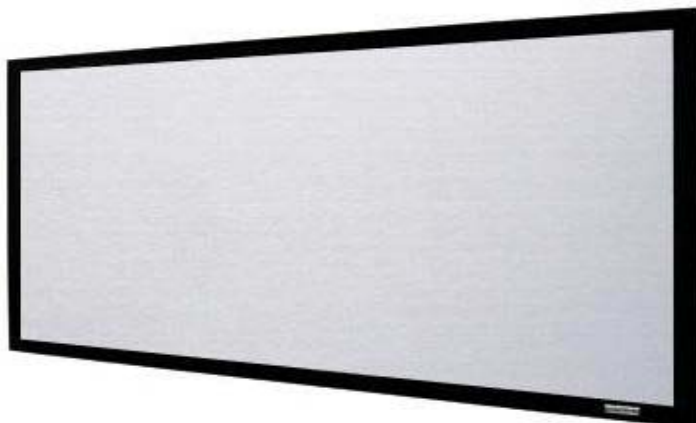

IMAGE "CADRE 3D"

High-End Rahmenleinwand für Stereo-Projektion

gültig ab 01.05.2009

sichtbare Bildbreite	Formate	Option: RAL-Farbtone	3DS Weitwinkelprojektion	3DS mit Black Backing Stereoprojektionstuch
bis 150cm	4:3 16:9 21:9 1.85:1 2.40:1	720.00 CHF	2'500.00 CHF	3'300.00 CHF
bis 200cm		800.00 CHF	3'140.00 CHF	4'260.00 CHF
bis 250cm		880.00 CHF	3'780.00 CHF	5'220.00 CHF
bis 300cm		1'040.00 CHF	4'420.00 CHF	6'500.00 CHF
bis 350cm		1'120.00 CHF	5'220.00 CHF	7'940.00 CHF
bis 400cm		1'440.00 CHF	6'020.00 CHF	9'540.00 CHF
bis 450cm		1'760.00 CHF	6'820.00 CHF	11'460.00 CHF
bis 500cm		1'760.00 CHF	7'780.00 CHF	13'540.00 CHF

Professionelle High-End Rahmenleinwand für 3-D Heimkino

Die Cadre 3D ist eine High-End Rahmenleinwand der absoluten Spitzenklasse, welche alle Ihre Heimkinoträume wahr macht. Sie wird speziell auf Kundenwunsch gefertigt und ist in jeder Größe lieferbar. Der Rahmen wird mit lichtabsorbierendem, schwarzem Samt beflockt und reduziert störende Reflektionen auf ein Minimum. Ein spezielles, patentiertes Spannverfahren ermöglicht eine absolut ebene Anbringung des Leinwandtuches ohne störende Spaltabstände zwischen Rahmen und Tuch. Das Resultat: Eine fantastische Bildschärfe, brillante Farben und eine hohe Bildhomogenität wie im Kino! Die hohe Fertigungsqualität und ausgesuchte Materialien machen die Cadre 3D gleichzeitig besonders langlebig und sichern perfektes und ungetrübtes Filmvergnügen - über Jahre hinaus

Alle Preise verstehen sich exkl. MWST und exkl. Transportkosten.

Lieferzeit auf Anfrage: Da einige Modelle speziell für Sie gefertigt werden bitten wir um Verständnis für Lieferzeiten von 2 - 3 Wochen.

Änderungen und Irrtümer sind vorbehalten.