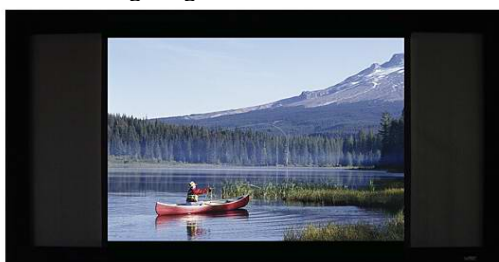

IMAGE iMasque

2 Wege elektro-motorisch maskierbare Rahmenleinwand

gültig ab 01.05.2009

sichtbare Bildbreite	Format	Maskierung Oben/Unten	Option: Vevo Acoustic BB	Vevo Acoustic Vevo Acoustic Grey	Nivo Black Nivo Grey Rear
bis 200cm	4:3	16:9 21:9 1.85:1 2.40:1 Individuell	400.00 CHF	14'340.00 CHF	13'220.00 CHF
bis 250cm			480.00 CHF	17'540.00 CHF	16'420.00 CHF
bis 300cm			560.00 CHF	20'740.00 CHF	19'620.00 CHF
bis 350cm			640.00 CHF	23'940.00 CHF	22'820.00 CHF
bis 400cm			720.00 CHF	27'140.00 CHF	26'020.00 CHF
bis 450cm			800.00 CHF	30'340.00 CHF	29'220.00 CHF
bis 500cm			880.00 CHF	33'540.00 CHF	32'420.00 CHF
bis 550cm			960.00 CHF	36'740.00 CHF	35'620.00 CHF
bis 600cm			1'040.00 CHF	39'940.00 CHF	38'820.00 CHF

sichtbare Bildbreite	Format	Maskierung Oben/Unten	Option: Vevo Acoustic BB	Vevo Acoustic Vevo Acoustic Grey	Nivo Black Nivo Grey Rear
bis 200cm	16:9	4:3 21:9 1.85:1 2.40:1 Individuell	400.00 CHF	14'340.00 CHF	13'220.00 CHF
bis 250cm			480.00 CHF	17'540.00 CHF	16'420.00 CHF
bis 300cm			560.00 CHF	20'740.00 CHF	19'620.00 CHF
bis 350cm			640.00 CHF	23'940.00 CHF	22'820.00 CHF
bis 400cm			720.00 CHF	27'140.00 CHF	26'020.00 CHF
bis 450cm			800.00 CHF	30'340.00 CHF	29'220.00 CHF
bis 500cm			880.00 CHF	33'540.00 CHF	32'420.00 CHF
bis 550cm			960.00 CHF	36'740.00 CHF	35'620.00 CHF
bis 600cm			1'040.00 CHF	39'940.00 CHF	38'820.00 CHF

sichtbare Bildbreite	Format	Maskierung Seitlich	Option: Vevo Acoustic BB	Vevo Acoustic Vevo Acoustic Grey	Nivo Black Nivo Grey Rear
bis 200cm	21:9	16:9 4:3 1.85:1 Individuell	400.00 CHF	14'340.00 CHF	13'220.00 CHF
bis 250cm			480.00 CHF	17'540.00 CHF	16'420.00 CHF
bis 300cm			560.00 CHF	20'740.00 CHF	19'620.00 CHF
bis 350cm			640.00 CHF	23'940.00 CHF	22'820.00 CHF
bis 400cm			720.00 CHF	27'140.00 CHF	26'020.00 CHF
bis 450cm			800.00 CHF	30'340.00 CHF	29'220.00 CHF
bis 500cm			880.00 CHF	33'540.00 CHF	32'420.00 CHF
bis 550cm			960.00 CHF	36'740.00 CHF	35'520.00 CHF
bis 600cm			1'040.00 CHF	39'940.00 CHF	38'820.00 CHF

Alle Preise verstehen sich exkl. MWST und exkl. Transportkosten.

Lieferzeit auf Anfrage: Da einige Modelle speziell für Sie gefertigt werden bitten wir um Verständnis für Lieferzeiten von 2 - 3 Wochen.

Änderungen und Irrtümer sind vorbehalten.